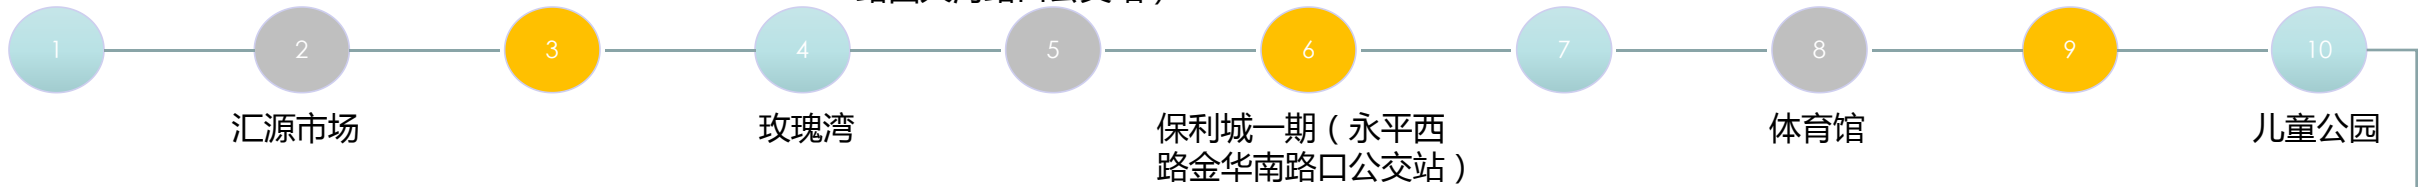

玫瑰湾7:45

起点：  
公司17:10

兴建花园

保利城三期（永平西  
路西大河路口公交站）

鄞州实验二小

中兴路和宁穿路口

汇源市场

玫瑰湾