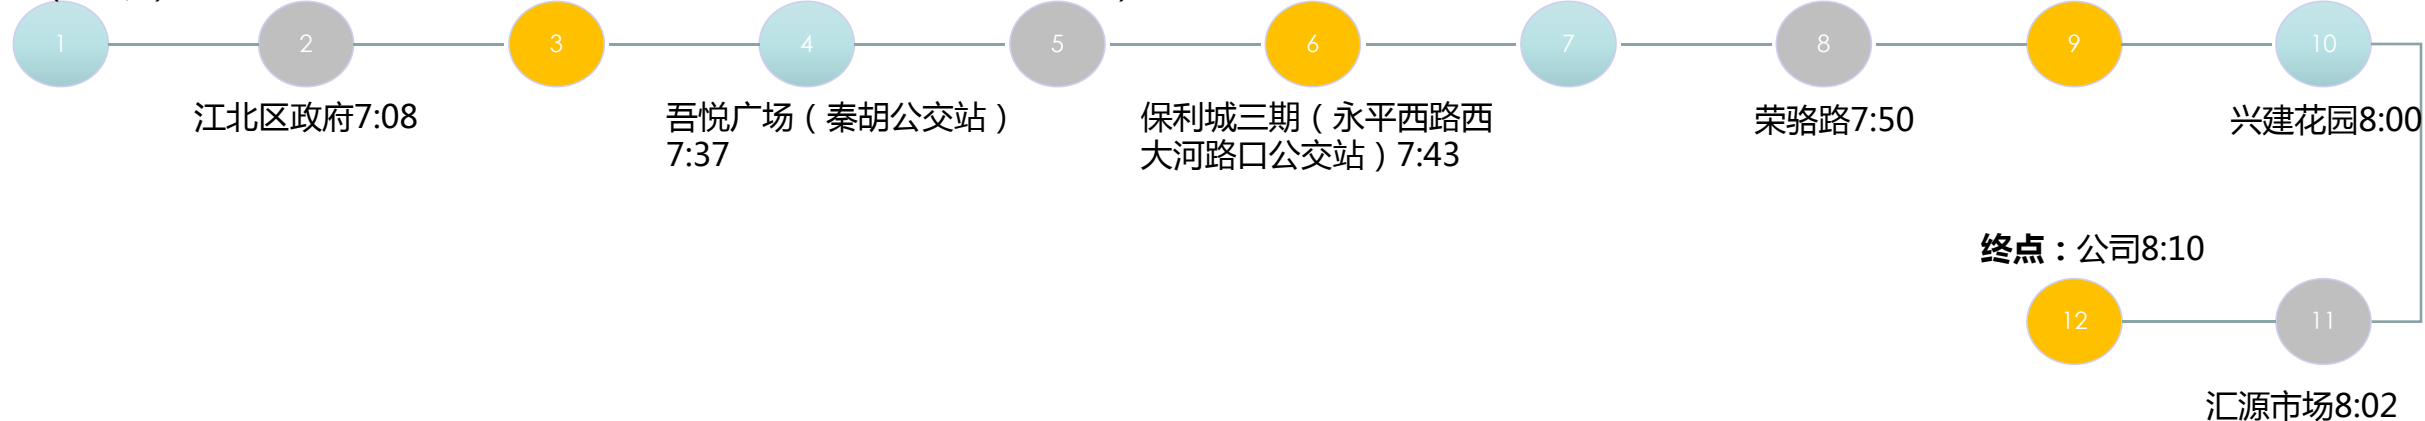

心路与官仓路交叉  
口(万科北门)

终点：  
二院(北斗河)

江北区政府

日湖婚庆广场

清泉花园

鑫隆花园公交站

同心路公交站

# 江北线（节假日）

起点：  
二院(北斗河)7:05

起点：  
公司17:10

提示：周六、周日及节假日开

# 庄市线

起点：  
清泉花园7:20

终点：  
公司8:10

起点：  
公司08:45

倒班

终点：清泉花园