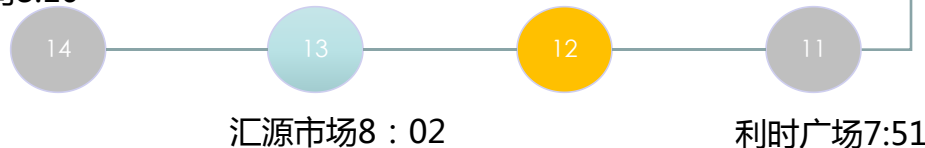

庄市线

起点：
清泉花园7:20

终点：
公司8:10

起点：
公司08:45

倒班

终点：清泉花园