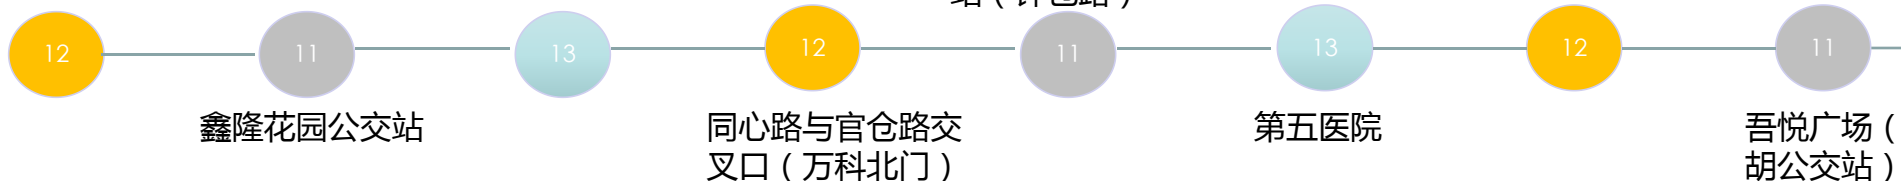

庄市线

起点：

清泉花园19:05

终点：

公司20:05

倒班

起点：

公司20:45

终点：清泉花园

倒班