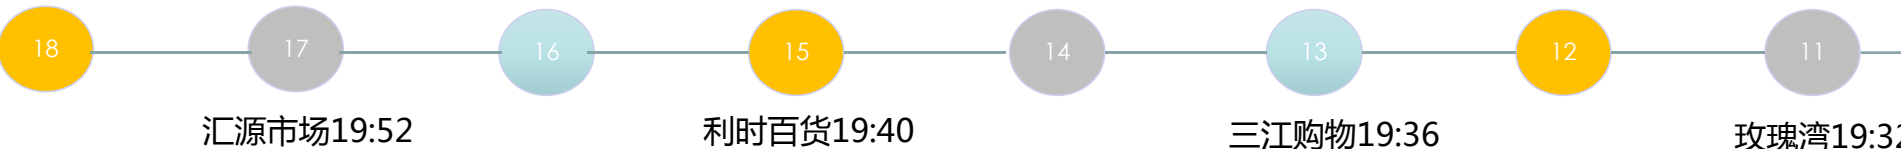

# 庄市线

起点：

清泉花园19:05

终点：

公司20:05

倒班

起点：

公司20:45