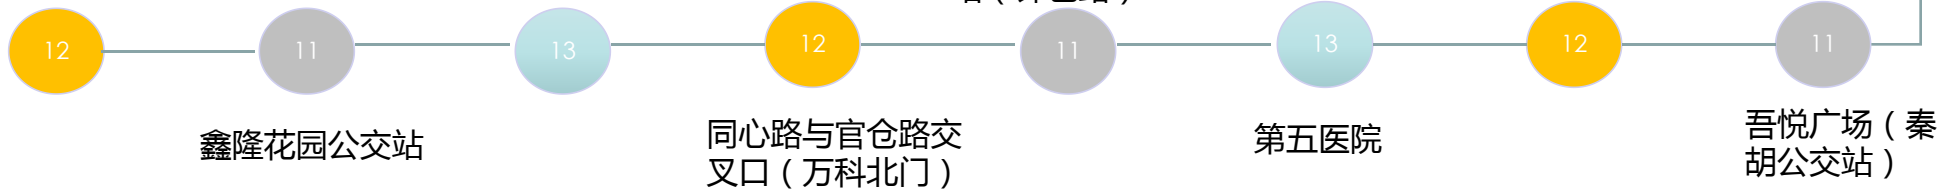

# 江北线（节假日）

起点：  
二院(北斗河)7:05

起点：  
公司17:10

提示：周六、周日及节假日开

# 庄市线

起点：  
清泉花园7:20

终点：  
公司8:10

起点：  
公司08:45

倒班

终点：清泉花园

# 庄市线

起点：

清泉花园19:05

终点：

公司20:05

倒班

起点：

公司20:45