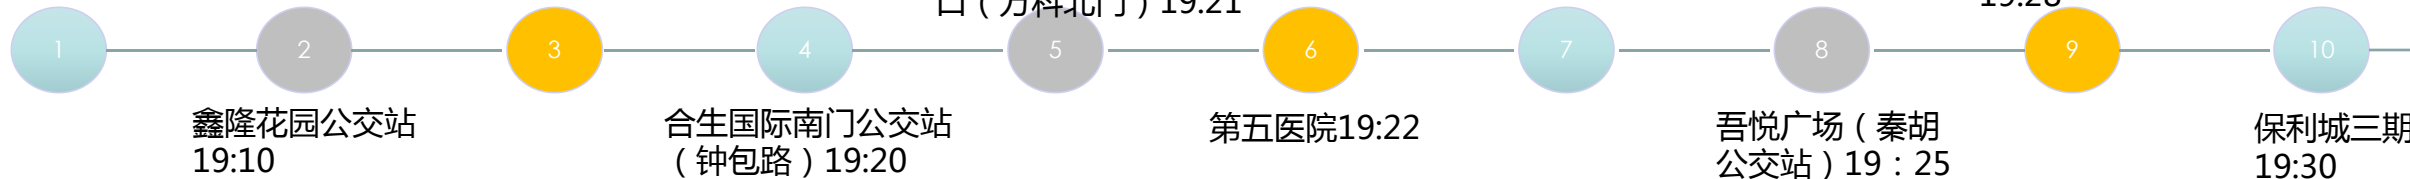

# 江北线（节假日）

起点：  
二院(北斗河)7:05

起点：  
公司17:10

提示：周六、周日及节假日开

# 庄市线

起点：  
清泉花园7:20

终点：  
公司8:10

起点：  
公司08:45

倒班

终点：清泉花园

# 庄市线

起点：

清泉花园19:05

终点：

公司20:05

倒班

起点：

公司20:45