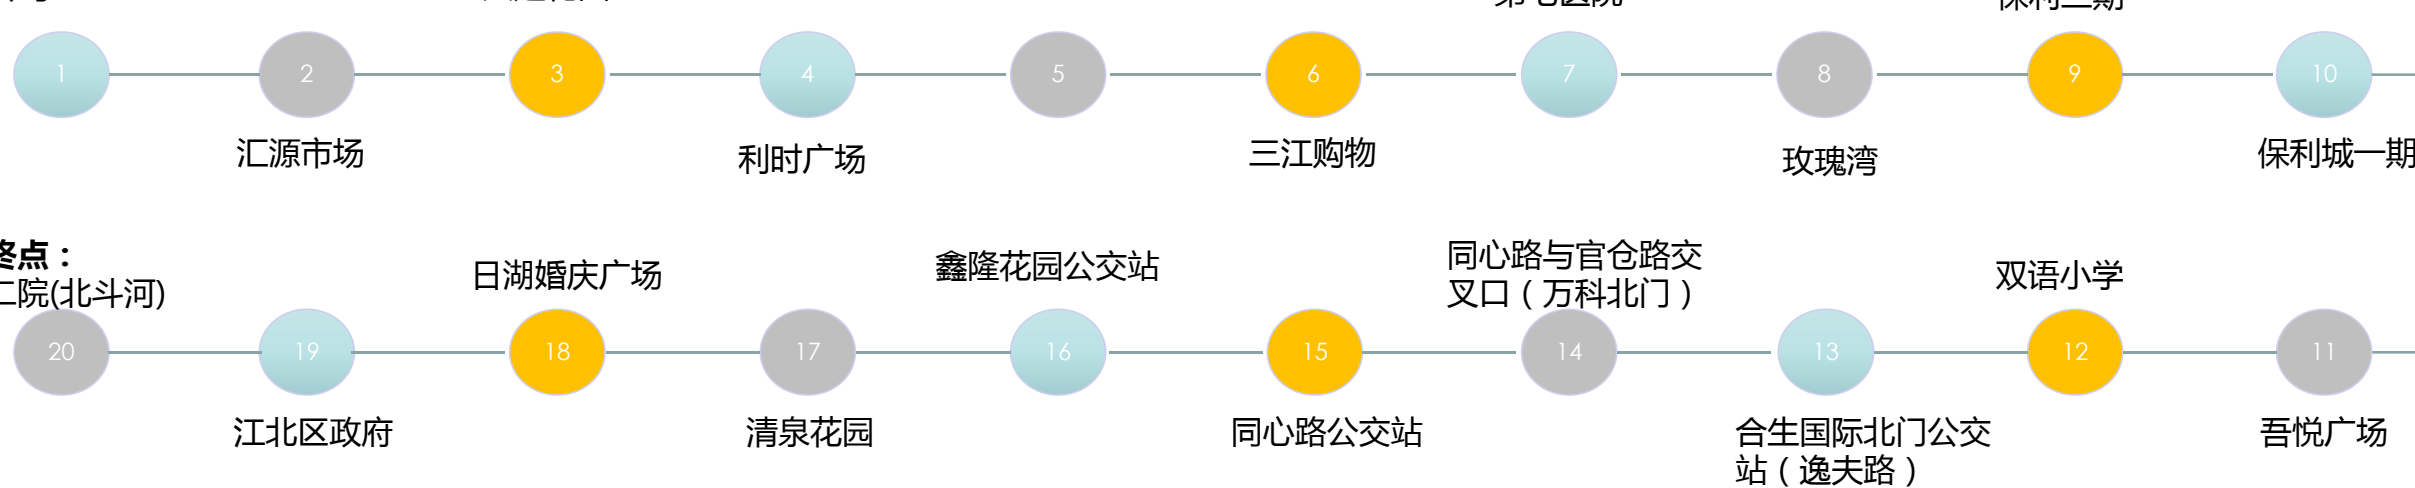

心路与官仓路交叉  
口(万科北门)

终点：  
二院(北斗河)

江北区政府

日湖婚庆广场

清泉花园

鑫隆花园公交站

同心路公交站

# 江北线（节假日）

起点：  
二院(北斗河)7:05

起点：  
公司17:10

提示：周六、周日及节假日开

# 庄市线

起点：  
清泉花园7:20

终点：  
公司8:10

起点：  
公司08:45

倒班

终点：清泉花园